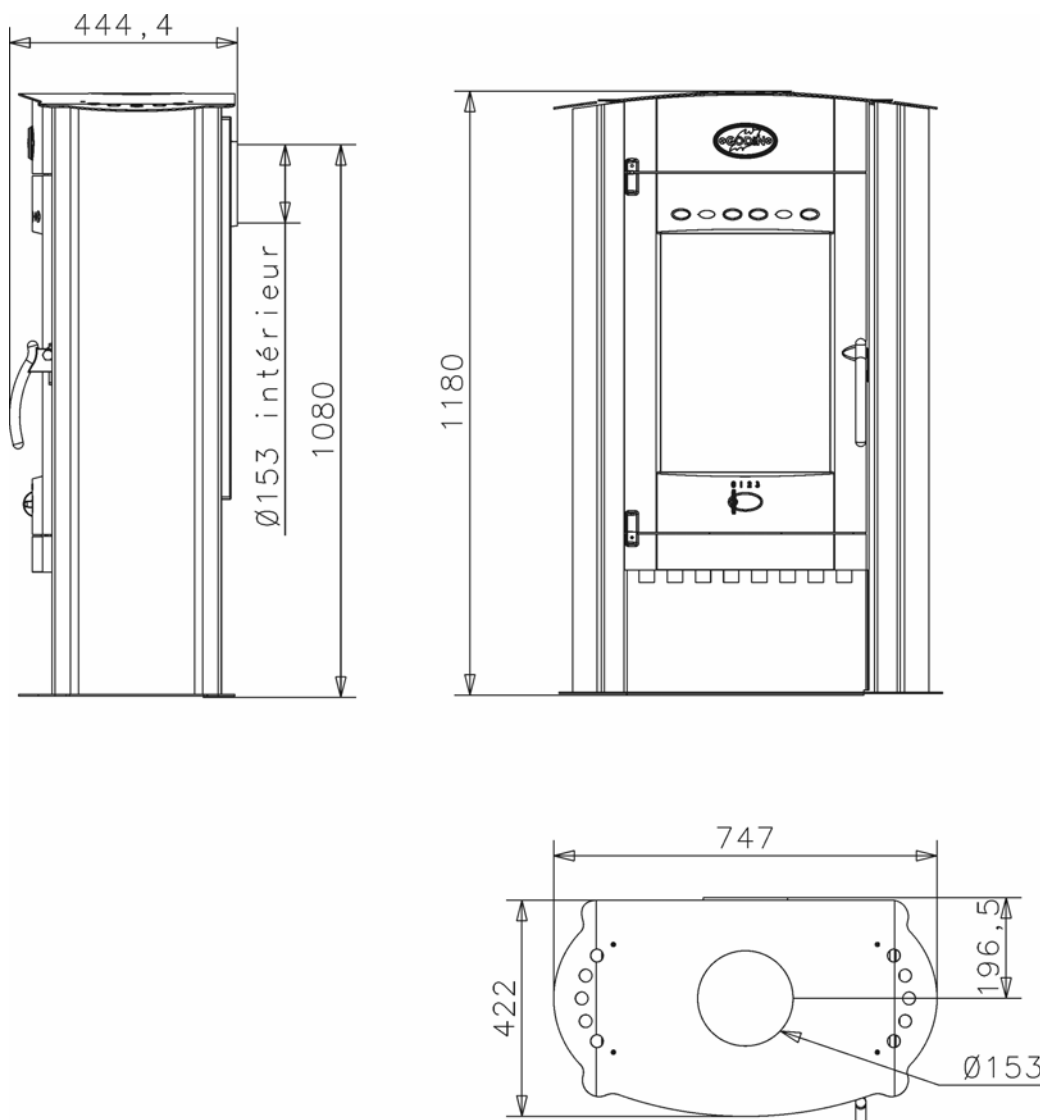

depuis 1840
chaque jour un peu plus...

Circulaire N°4232C - 04

POÊLES BOIS

BIODESIGN RÉF. 369102

Ces appareils ont été testés selon les critères de la norme Européenne NF EN 13240 : 2001 et A2 : 2005.